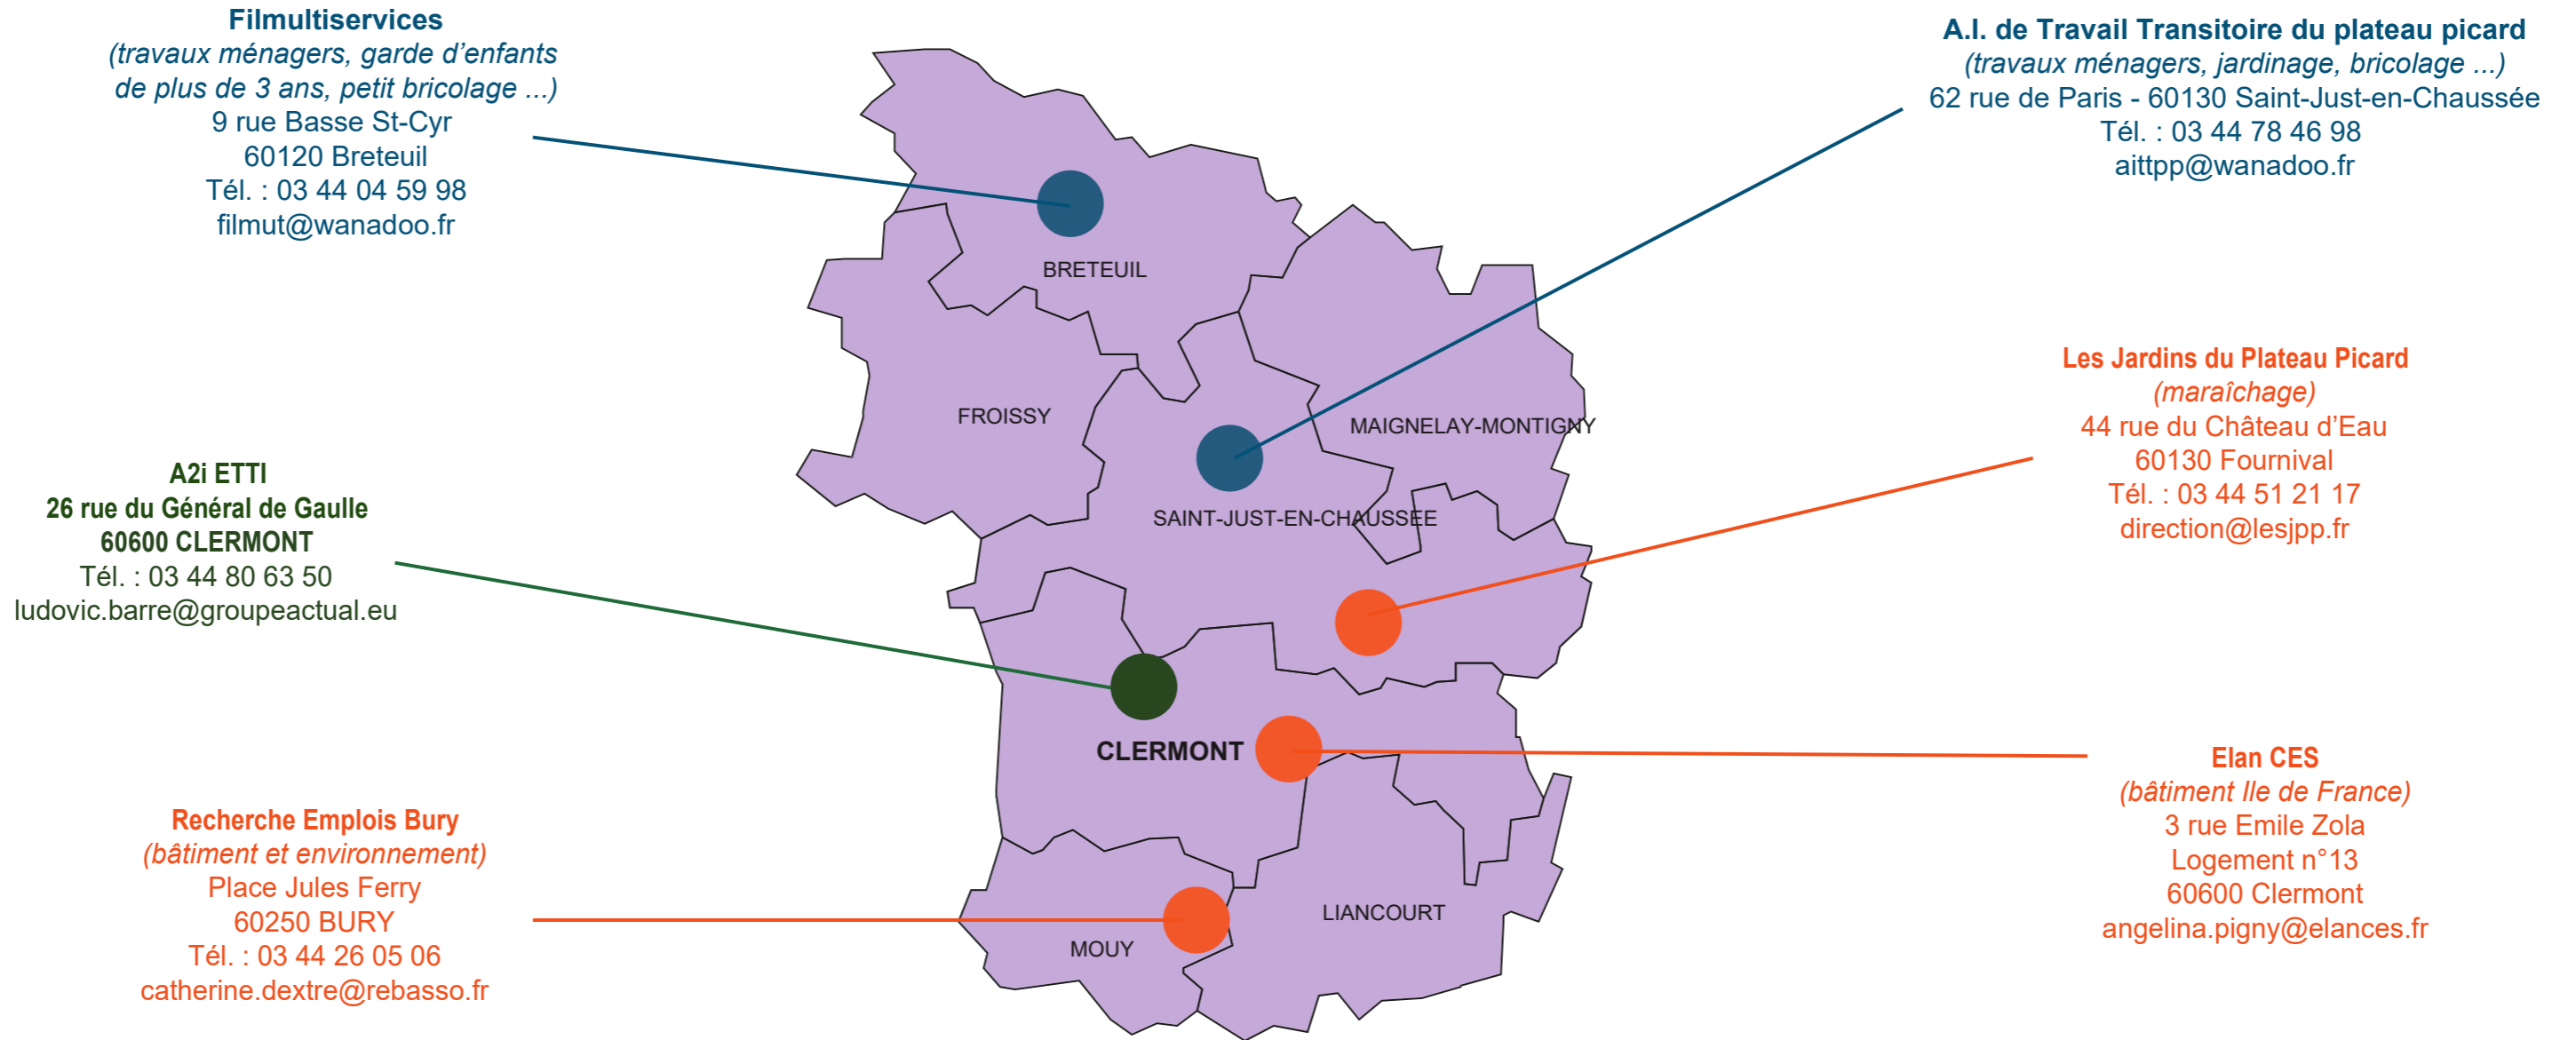

# L'insertion par l'activité économique dans le département de l'Oise en 2022

## - Arrondissement de Clermont -

- Associations intermédiaires
- Ateliers et chantiers d'insertion
- Entreprises de travail temporaire d'insertion